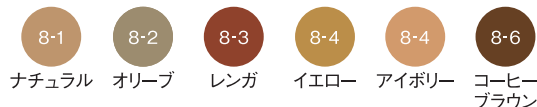

簡単オーダー

見積不要

サイズ表から選ぶ
シンプルアレンジ

段数を決める

表から希望の段数をお選びください
引出しの高さと段数の組合せが決まっています。

幅を決める

幅はお好みのサイズでオーダーできます
サイズごとの価格を表でご確認ください

奥行きを
決める

通常450mm

.....
通常価格から (450mm価格) **10%UP** にて

250mm~600mmまで変更可能

■ 規格サイズあり

▶ 分割位置 (本体重ね)

大きいサイズは分割し、重ね合わせて
設置します。

表示価格: 税込価格 (本体価格)

高さ	幅	A ~500mm幅まで	B ~700mm幅まで
2段 552mm	210 210	A-2 ¥56,540 (税抜¥51,400)	B-2 ¥77,000 (税抜¥70,000)
3段 706mm	150 210 210	A-3 ¥66,880 (税抜¥60,800)	B-3 ¥87,230 (税抜¥79,300)
4段 890mm	150 180 210 210	A-4 ¥84,920 (税抜¥77,200)	B-4 ¥115,280 (税抜¥104,800)
5段 1074mm	150 180 180 210 210	A-5 ¥107,360 (税抜¥97,600)	B-5 ¥139,810 (税抜¥127,100)
6段 1228mm	150 150 180 180 210 210	A-6 ¥120,340 (税抜¥109,400)	B-6 ¥159,170 (税抜¥144,700)
7段 1412mm	150 150 180 180 180 210 210	A-7 ¥149,380 (税抜¥135,800)	B-7 ¥196,460 (税抜¥178,600)
8段 1596mm	150 150 180 180 180 180 210 210	A-8 ¥164,230 (税抜¥149,300)	B-8 ¥216,700 (税抜¥197,000)
9段 1780mm	150 150 180 180 180 180 180 210 210	A-9 ¥182,270 (税抜¥165,700)	B-9 ¥242,770 (税抜¥220,700)