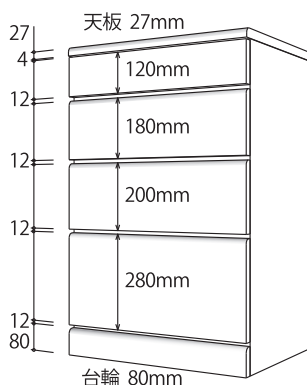

## サイズ表から選ぶ シンプルアレンジ

サイズ表は  
次のページ

細かいサイズ調整

自由な組合せ

## 自由に組み合わせる こだわりアレンジ

オーダー  
方法は  
こちら

引出しの  
高さ  
と段数を  
決める

4サイズから引出しの高さを選べます。  
4サイズを自由に組み合わせて段数を決めてください。

120mm

180mm

200mm

280mm

高さの計算方法 例:120mmと180mmと200mmと280mmをそれぞれ1段づつ合計4段の場合

選んだ引出しの高さを合計します $120+180+200+280=780$	
+	
引出しの間隔12mmに選んだ段数を掛けます $12 \times 4 = 48$	
+	
天板の高さ	27mm
台輪との間隔	4mm
台輪の高さ	80mm
↓	
合計(総高)	939 mm

例を参考に計算ください

引出しの高さの合計	mm
+	
引出しの間隔	段×12mm
+	
天板の高さ	27mm
台輪との間隔	4mm
台輪の高さ	80mm
↓	
合計(総高)	mm