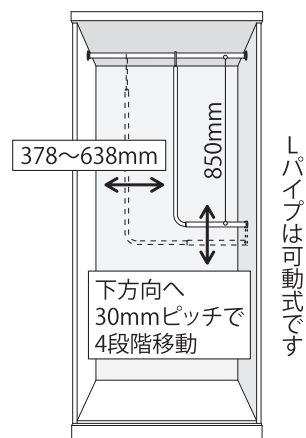

3 Custom

Lパイプの追加

ワードローブに
Lパイプを追加できます。

¥51,700 (税抜¥47,000)