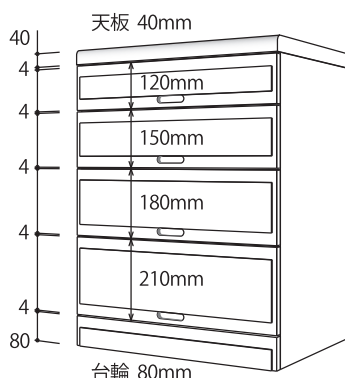

## 自由に組み合わせる こだわりアレンジ

オーダー  
方法は  
こちら

引出しの  
高さ  
と段数を  
決める

4サイズから引出しの高さを選べます。  
4サイズを自由に組み合わせて段数を決めてください。

高さの計算方法 例: 120mmと150mmと180mmと210mmをそれぞれ1段ずつ合計4段の場合

選んだ引出しの高さを合計します 120+150+180+210=660	
+	
引出しの間隔4mmに選んだ段数を掛けます 4×4=16	
+	
天板の高さ	40mm
台輪との間隔	4mm
台輪の高さ	80mm
↓	
合計(総高)	800 mm