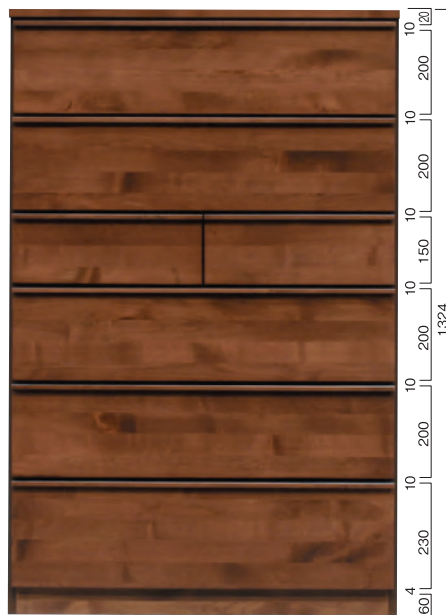

### 翔85ワードローブ

幅850×奥行600×高さ1894mm  
本体1本立ち 内部: 桐突板  
右扉内側に鏡・ネクタイ掛付

L型パイプ付

220,000円  
(税抜価格200,000円)

2段パイプ付

173,800円  
(税抜価格158,000円)