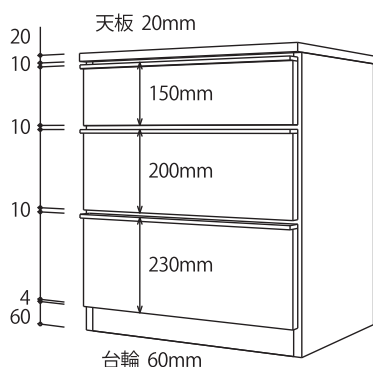

## サイズ表から選ぶ シンプルアレンジ

サイズ表は  
次のページ

細かいサイズ調整

自由な組合せ

## 自由に組み合わせる こだわりアレンジ

オーダー  
方法は  
こちら

引出しの  
高さ  
と段数を  
決める

3サイズから引出しの高さを選べます。  
3サイズを自由に組み合わせて段数を決めてください。

150mm

200mm

230mm

高さの計算方法 例:150mmと200mmと230mmをそれぞれ1段づつ合計3段の場合

選んだ引出しの高さを合計します 150+200+230=580	
+	
引出しの間隔10mmに選んだ段数を掛けます 10×3=30	
+	
天板の高さ	20mm
台輪との間隔	4mm
台輪の高さ	60mm
↓	
合計(総高)	694 mm

例を参考に計算ください

引出しの高さの合計	mm
+	
引出しの間隔	段×10mm
+	
天板の高さ	20mm
台輪との間隔	4mm
台輪の高さ	60mm
↓	
合計(総高)	mm