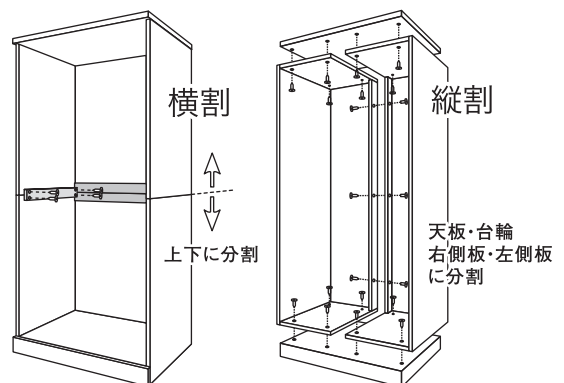

横割り・縦割り

搬入出が困難な場合に

搬入出が困難な場所への設置の場合は重ね目を追加できます。

縦割り

1カ所につき 本体価格の**15%**

横割り

1カ所につき 本体価格の**10%**