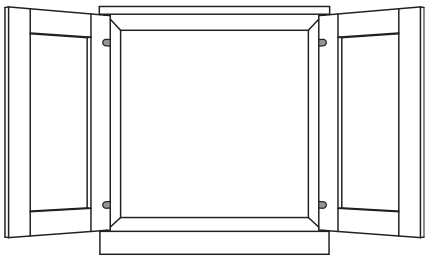

2 Arrange

上置 キャビネット アレンジメニュー

扉の基本仕様

高さと幅を決める

表から組み合わせをお選びください。

幅と高さによって
内部構造を設定しています。

ご希望の扉の枚数や
構造が決まっている場合は
内部構造を優先的に決めた後に
サイズと価格をご確認下さい

奥行きを決める

通常600mm

【奥行き変更の場合】

451mm～600mmまで 通常価格 (600mm価格)

～450mm以下 通常価格から (600mm価格) **10%OFF**

カラーを決める

各シリーズの	翔シリーズ	07
アレンジページを	浪漫シリーズ	11
ご確認ください。	Rondシリーズ	15
	Rond樺シリーズ	19
	山水シリーズ	23
	モカシリーズ	27

本体構造
(内部)

本体内部:仕切り無し

奥行き 600mm

高さ	シリーズ	扉枚数			
		1枚扉	2枚扉		
幅		～600mm幅まで	～700mm幅まで	～800mm幅まで	～900mm幅まで
～450mm	Rond・山水	¥69,740 (税抜¥63,400)	¥80,740 (税抜¥73,400)	¥91,520 (税抜¥83,200)	¥102,740 (税抜¥93,400)
	Rond樺	¥76,780 (税抜¥69,800)	¥88,990 (税抜¥80,900)	¥100,540 (税抜¥91,400)	¥112,970 (税抜¥102,700)
	翔・浪漫・モカ	¥73,480 (税抜¥66,800)	¥84,920 (税抜¥77,200)	¥96,030 (税抜¥87,300)	¥107,580 (税抜¥97,800)
～600mm	Rond・山水	¥78,430 (税抜¥71,300)	¥90,640 (税抜¥82,400)	¥103,070 (税抜¥93,700)	¥114,950 (税抜¥104,500)
	Rond樺	¥86,130 (税抜¥78,300)	¥99,770 (税抜¥90,700)	¥113,410 (税抜¥103,100)	¥126,500 (税抜¥115,000)
	翔・浪漫・モカ	¥82,500 (税抜¥75,000)	¥95,150 (税抜¥86,500)	¥108,020 (税抜¥98,200)	¥121,110 (税抜¥110,100)
～750mm	Rond・山水	¥87,010 (税抜¥79,100)	¥99,770 (税抜¥90,700)	¥112,530 (税抜¥102,300)	¥125,290 (税抜¥113,900)
	Rond樺	¥95,700 (税抜¥87,000)	¥109,560 (税抜¥99,600)	¥123,640 (税抜¥112,400)	¥137,720 (税抜¥125,200)
	翔・浪漫・モカ	¥91,520 (税抜¥83,200)	¥104,720 (税抜¥95,200)	¥117,920 (税抜¥107,200)	¥131,560 (税抜¥119,600)
～900mm	Rond・山水	¥96,470 (税抜¥87,700)	¥109,230 (税抜¥99,300)	¥121,990 (税抜¥110,900)	¥134,860 (税抜¥122,600)
	Rond樺	¥105,930 (税抜¥96,300)	¥120,340 (税抜¥109,400)	¥134,420 (税抜¥122,200)	¥148,390 (税抜¥134,900)
	翔・浪漫・モカ	¥101,420 (税抜¥92,200)	¥114,620 (税抜¥104,200)	¥127,820 (税抜¥116,200)	¥141,350 (税抜¥128,500)
～1050mm	Rond・山水	¥105,050 (税抜¥95,500)	¥118,250 (税抜¥107,500)	¥131,560 (税抜¥119,600)	¥144,760 (税抜¥131,600)
	Rond樺	¥115,830 (税抜¥105,300)	¥130,240 (税抜¥118,400)	¥144,760 (税抜¥131,600)	¥159,170 (税抜¥144,700)
	翔・浪漫・モカ	¥110,440 (税抜¥100,400)	¥123,970 (税抜¥112,700)	¥138,490 (税抜¥125,900)	¥152,130 (税抜¥138,300)
～1200mm	Rond・山水	¥114,290 (税抜¥103,900)	¥127,820 (税抜¥116,200)	¥141,350 (税抜¥128,500)	¥154,990 (税抜¥140,900)
	Rond樺	¥125,730 (税抜¥114,300)	¥140,580 (税抜¥127,800)	¥155,430 (税抜¥141,300)	¥170,720 (税抜¥155,200)
	翔・浪漫・モカ	¥120,340 (税抜¥109,400)	¥134,420 (税抜¥122,200)	¥148,830 (税抜¥135,300)	¥162,800 (税抜¥148,000)

移動棚と パイプの 追加	幅	～600mm幅まで	～700mm幅まで	～800mm幅まで	～900mm幅まで
	移動棚 (1枚あたり)	¥8,250 (税抜¥7,500)	¥8,800 (税抜¥8,000)	¥9,460 (税抜¥8,600)	¥9,460 (税抜¥8,600)
パイプ	¥2,200 (税抜¥2,000)	¥2,750 (税抜¥2,500)	¥3,080 (税抜¥2,800)	¥3,080 (税抜¥2,800)	

ご希望の用途によって追加でお選びください。※移動棚は奥行き600mmの価格です。450mm以下は600mmの価格