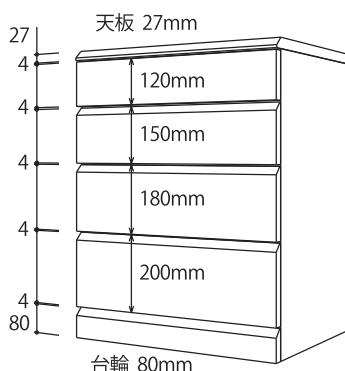

## サイズ表から選ぶ シンプルアレンジ

サイズ表は  
次のページ

細かいサイズ調整

自由な組合せ

## 自由に組み合わせる こだわりアレンジ

オーダー  
方法は  
こちら

引出しの  
高さ  
と段数を  
決める

4サイズから引出しの高さを選べます。  
4サイズを自由に組み合わせて段数を決めてください。

120mm	150mm	180mm	200mm
-------	-------	-------	-------

高さの計算方法 例: 120mmと150mmと180mmと200mmをそれぞれ1段ずつ合計4段の場合