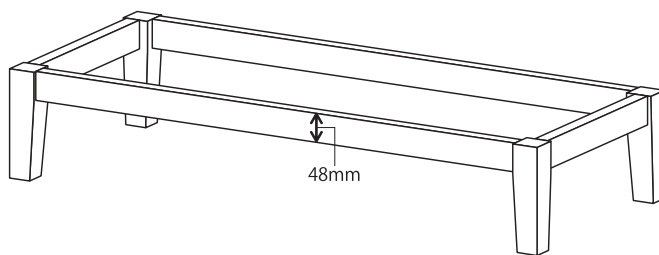

脚の高さは3種類からお選びください	180mm	240mm	300mm
通常奥行き450mmの場合	本体の幅 ~1,000mm		本体の幅 ~1,500mm
標準価格	¥24,200 (税抜¥22,000)	¥27,500 (税抜¥25,000)	
オーク・ウォールナット材 (スキルシリーズ)	¥44,000 (税抜¥40,000)	¥50,600 (税抜¥46,000)	
奥行き変更の場合	上記価格の 10%UP