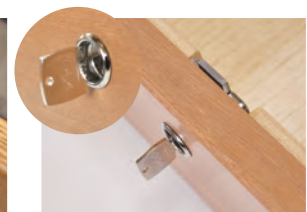

シリンダー錠

【鍵穴番号あり】
番号の合うキーのみ開閉可能

1ケにつき **¥7,700**
(税抜¥7,000)