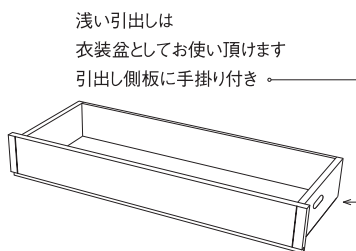

## 和 series

樺材を生かした民芸色が美しい商品。チェストに着物を仕舞う事が出来ます。

- 前板・戸枠: パーチ板目材(24mm)
- 天板・側板・鏡板: パーチ天然突板貼り
- 引出し内部: 総桐(垣板20mm/手前板、向板13mm/底板6mm)  
アリ組みベタ底構造 長引出しの側板に手掛かり付
- 棚下(引出し上部): シート貼り[大切な衣類を傷つけません]
- 塗装: ラッカー塗装・民芸仕上