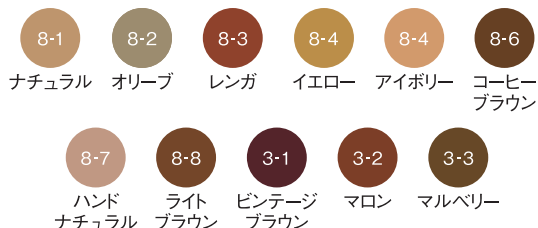

簡単オーダー

サイズ表から選ぶ

見積不要

シンプルアレンジ

段数を決める

表から希望の段数をお選びください

サイズ表からのオーダーの場合は
引出しの高さと段数の組合せが決まっています。
自由に組合せる場合は別途お見積もりとなります。

幅を決める

幅はお好みのサイズでオーダーできます
サイズごとの価格を表でご確認ください

奥行きを決める

通常450mm

通常価格から
(450mm価格) **10%UP** にて

250mm~600mmまで変更可能

■ 規格サイズあり

▷ レール付引出し
(白ローラーレール)