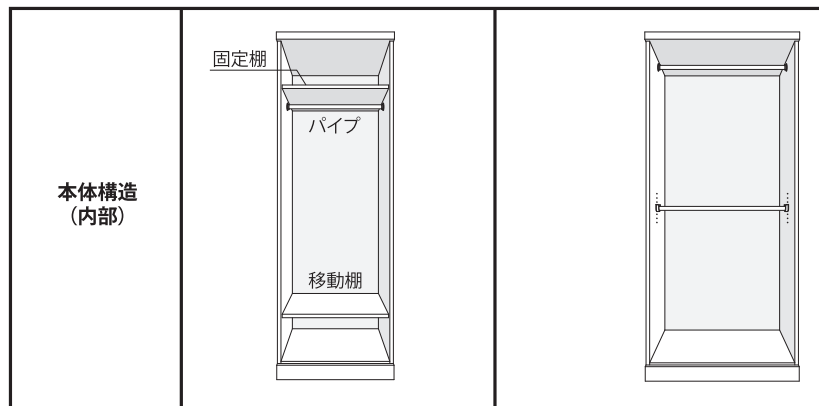

### カラーを決める

各シリーズの アレンジページを ご確認ください。	翔シリーズ	07
	浪漫シリーズ	11
	Rondシリーズ	15
	Rond樺シリーズ	19
	山水シリーズ	23
	モカシリーズ	27

奥行き 600mm		扉枚数	1枚扉	2枚扉		
高さ	シリーズ	幅	~500mm幅まで	~700mm幅まで	~800mm幅まで	~900mm幅まで
			~1800mm	<b>Rond・山水</b>	¥150,150 (税抜¥136,500)	¥163,900 (税抜¥149,000)
	<b>Rond樺</b>		¥165,110 (税抜¥150,100)	¥180,070 (税抜¥163,700)	¥196,240 (税抜¥178,400)	¥221,100 (税抜¥201,000)
	<b>翔・浪漫・モカ</b>		¥157,630 (税抜¥143,300)	¥172,150 (税抜¥156,500)	¥187,440 (税抜¥170,400)	¥211,310 (税抜¥192,100)