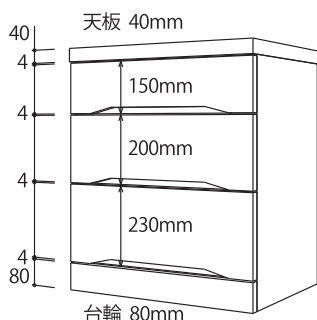

## サイズ表から選ぶ シンプルアレンジ

サイズ表は  
次のページ

細かいサイズ調整

自由な組合せ

## 自由に組み合わせる こだわりアレンジ

オーダー  
方法は  
こちら

引出しの  
高さ  
と段数を  
決める

3サイズから引出しの高さを選べます。  
3サイズを自由に組み合わせて段数を決めてください。

150mm

200mm

230mm

高さの計算方法 例:150mmと200mmと230mmをそれぞれ1段づつ合計3段の場合