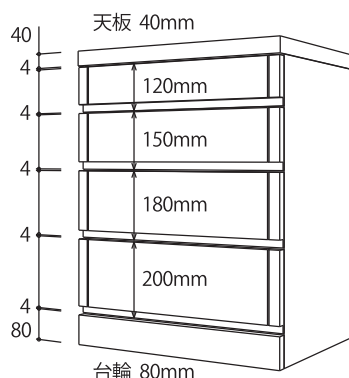

簡単オーダー

見積不要

サイズ表から選ぶ シンプルアレンジ

サイズ表は
次のページ

細かいサイズ調整

自由な組合せ

自由に組み合わせる こだわりアレンジ

オーダー
方法は
こちら

引出しの
高さ
と段数を
決める

4サイズから引出しの高さを選べます。
4サイズを自由に組み合わせて段数を決めてください。

120mm

150mm

180mm

200mm

高さの計算方法 例: 120mmと150mmと180mmと200mmをそれぞれ1段ずつ合計4段の場合

選んだ引出しの高さを合計します	120+150+180+200=650
+	
引出しの間隔4mmに選んだ段数を掛けます	4×4=16
+	
天板の高さ	40mm
台輪との間隔	4mm
台輪の高さ	80mm
↓	
合計(総高)	790 mm

例を参考にご計算ください

引出しの高さの合計	mm
+	
引出しの間隔	段×4mm
+	
天板の高さ	40mm
台輪との間隔	4mm
台輪の高さ	80mm
↓	
合計(総高)	mm

幅を決める

最大1800mmまで 【引出しの割り方(列・幅)は自由】

奥行きを決める

通常450mm

通常価格から(450mm価格) **10%UP** にて 250mm~600mmまで変更可能

サイズを決める

カラーを決める

※カタログ印刷の色と実際の塗装の色は多少異なる場合があります。