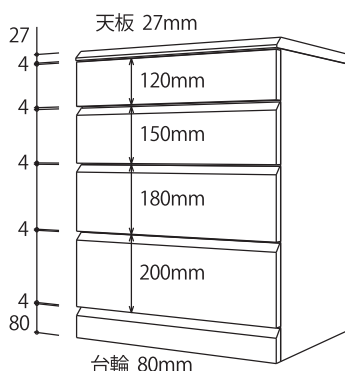

## サイズ表から選ぶ シンプルアレンジ

サイズ表は  
次のページ

細かいサイズ調整

自由な組合せ

## 自由に組み合わせる こだわりアレンジ

オーダー  
方法は  
こちら

引出しの  
高さ  
と段数を  
決める

4サイズから引出しの高さを選べます。  
4サイズを自由に組み合わせて段数を決めてください。

120mm	150mm	180mm	200mm
-------	-------	-------	-------

高さの計算方法 例: 120mmと150mmと180mmと200mmをそれぞれ1段づつ合計4段の場合

幅を決める

最大1800mmまで 【引出しの割り方(列・幅)は自由】

奥行きを決める

通常450mm

通常価格から(450mm価格) **10%UP** にて 250mm~600mmまで変更可能

ワードローブは 40 ページ

上置き・キャビネットは 42 ページ

カラーを決める