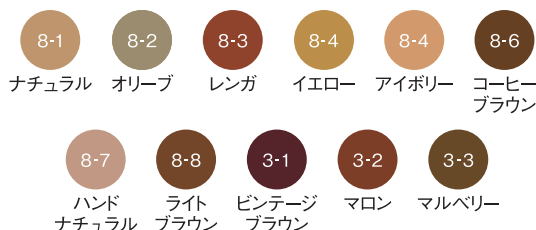

簡単オーダー

サイズ表から選ぶ

見積不要

シンプルアレンジ

段数を決める

表から希望の段数をお選びください

サイズ表からのオーダーの場合は引出しの高さと段数の組合せが決まっています。自由に組合せる場合は別途お見積もりとなります。

幅を決める

幅はお好みのサイズでオーダーできます。サイズごとの価格を表でご確認ください。

奥行きを決める

通常450mm

通常価格から(450mm価格) **10%UP** にて

250mm~600mmまで変更可能

■ 規格サイズあり

➤ レール付引出し
(白ローラーレール)

▶ 分割位置(本体重ね)

大きいサイズは分割し、重ね合わせて設置します。