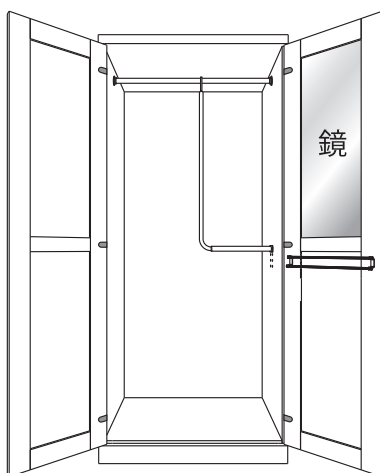

3 Custom

Lパイプの追加

ワードローブに
Lパイプを追加できます。

¥51,700 (税抜¥47,000)