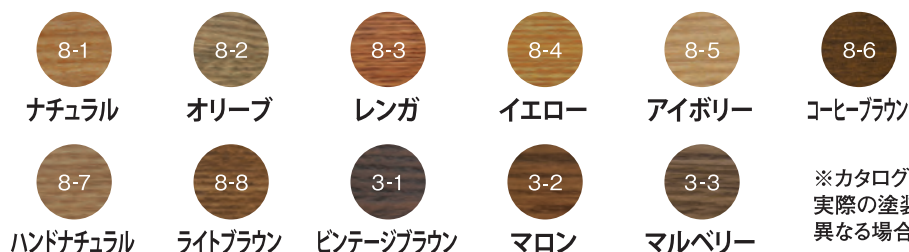

※カタログ印刷の色と
実際の塗装の色は多少
異なる場合があります。